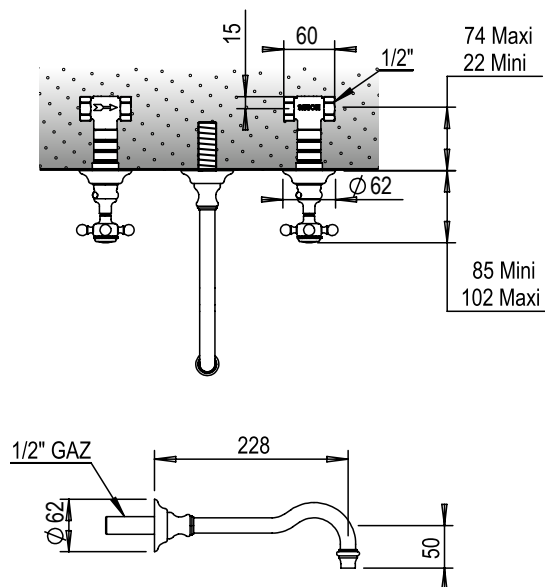

Réf. **01.263**

Réf. **19.263**

Mélangeur lavabo 3 trous mural à encastrer

À ENCASTRER
CONCEALED

CARACTÉRISTIQUES

Mélangeur lavabo 3 trous mural à encastrer avec vidage sans bouchon
Concealed wall mounted 3 hole basin set with waste, no plug